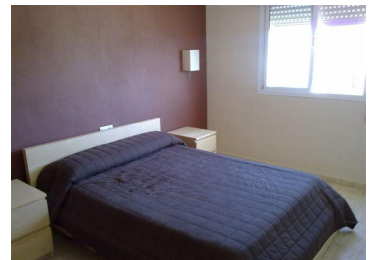

APARTAMENTO EN BENALMADENA COSTA

B000336

Tipo: Apartamento

Dormitorios: 1

Baños: 1

Características:

Metros útiles: 40 m²

Localidad: Benalmádena

Orientación: SUR

Apartamento a escasos metros de la playa en urbanización con piscina. Dormitorio amplio con armario empotrado, baño completo, salón con cocina americana y salida a la terraza. vistas a la piscina