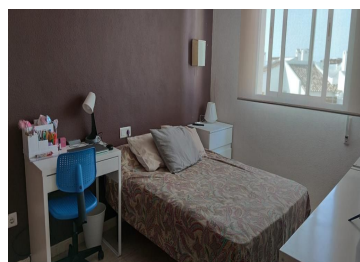

APARTAMENTO EN BENALMADENA COSTA

B000336

Tipo: Apartamento

Dormitorios: 1

Baños: 1

Características:

Metros útiles: 40 m²

Localidad: Benalmádena

Orientación: SUR

Apartamento a escasos metros de la playa en urbanización con piscina. Dormitorio amplio con armario empotrado, baño completo, salón con cocina americana y salida a la terraza. vistas a la piscina